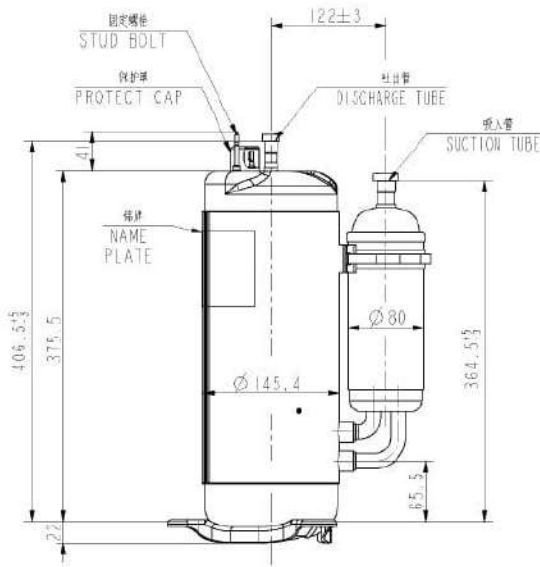

010006120W

台圖

RoHS

ATO420D1UMU	11.07.12
机种名	年月日

标记	处数	更改文件号	签字	日期	