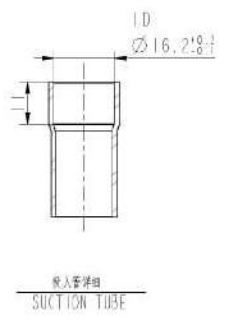

010006120W

台圖

RoHS

ATO420D1UMU	11.07.12
机种名	年月日

标记	处数	更改文件号	签字	日期	