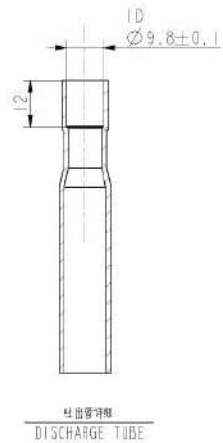

010006120W

台圖

RoHS

ATO420D1UMU	11.07.12
机种名	年月日

标记	处数	更改文件号	签字	日期	