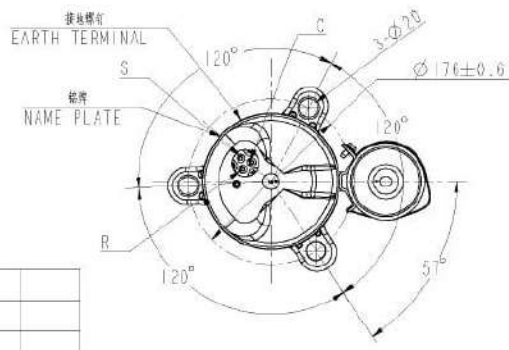

010006120W

台圖

RoHS

ATO420D1UMU	11.07.12
机种名	年月日

标记	处数	更改文件号	签字	日期	